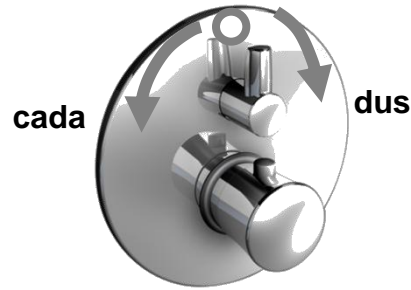

● KLUDI ●

Perlatoare

Economie de apa, dar cu multe optiuni estetice...

KLUDI O-CEAN

Perlator cascada –
curgere
asemanatoare unui
izvor

KLUDI BINGO STAR

Perlator cache – jet
uniform imbogatit
cu aer

KLUDI JOOPI!

Perlator ovalflow –
curgere
asemanatoare unei
clepsidre

KLUDI BALANCE

Perlator S-pointer
cache – curgere
cristalina, jet fara
aer

Perlator S-pointer
– curgere uniforma,
jet imbogatit cu aer

Corpul incastrat FLEXX.BOXX

Comutator+ valva inchidere

Caracteristici : Flexx. Boxx

- corp incastrat confectionat dintr-o manta de elastomeri - impermeabila
- montare incastrata sau aparenta (prindere in 4 puncte)
- Interior interschimbabil - mixer simplu / mixer cu termostat