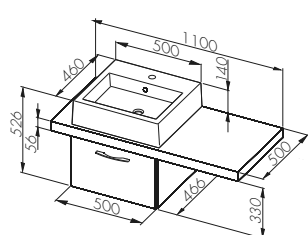

MERIDA

Armonie in baie

Culorile
MERIDA

Dulap cu sertar, pentru montare sub blat

Lățime:	500 mm	
Înălțime:	330 mm	
Adâncime:	466 mm	
		PRET NET
CULOARE	NR CAT.	[RON]
Alb	0401-290141	628

Dulap cu sertar, pentru montare sub blat

Lățime:	500 mm	
Înălțime:	330 mm	
Adâncime:	466 mm	
		PRET NET
CULOARE	NR CAT.	[RON]
Alb	0401-290141	628

Dulap cu sertar, pentru montare sub blat

Lățime:	500 mm	
Înălțime:	330 mm	
Adâncime:	466 mm	
		PRET NET
CULOARE	NR CAT.	[RON]
Alb	0401-290141	628

Oglindă 50

Lățime:	500 mm	
Înălțime:	600 mm	
Adâncime:	22 mm	
		PRET NET
CULOARE	NR CAT.	[RON]
Alb	0409-640104	107

Dulap cu ușă, pentru montare sub blat

Lățime:	500 mm	
Înălțime:	330 mm	
Adâncime:	466 mm	
		PRET NET
CULOARE	NR CAT.	[RON]
Alb	0401-290142	428