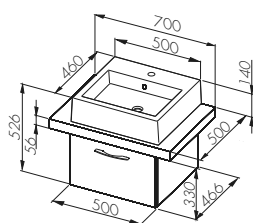

MERIDA

Armonie in baie

Culorile
MERIDA

Dulap cu sertar, pentru montare sub blat

Lățime:	500 mm	
Înălțime:	330 mm	
Adâncime:	466 mm	
		PRET NET
CULOARE	NR CAT.	[RON]
Alb	0401-290141	628

Dulap cu sertar, pentru montare sub blat

Lățime:	500 mm	
Înălțime:	330 mm	
Adâncime:	466 mm	
		PRET NET
CULOARE	NR CAT.	[RON]
Alb	0401-290141	628

Dulap cu sertar, pentru montare sub blat

Lățime:	500 mm	
Înălțime:	330 mm	
Adâncime:	466 mm	
		PRET NET
CULOARE	NR CAT.	[RON]
Alb	0401-290141	628