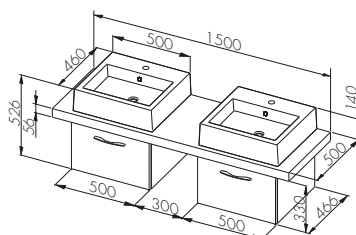

MERIDA

Armonie in baie

Culorile
MERIDA

Dulap cu sertar, pentru montare sub blat

Lățime:	500 mm	
Înălțime:	330 mm	
Adâncime:	466 mm	
		PRET NET
CULOARE	NR CAT.	[RON]
Alb	0401-290141	628

Dulap cu sertar, pentru montare sub blat

Lățime:	500 mm	
Înălțime:	330 mm	
Adâncime:	466 mm	
		PRET NET
CULOARE	NR CAT.	[RON]
Alb	0401-290141	628

Dulap cu sertar, pentru montare sub blat

Lățime:	500 mm	
Înălțime:	330 mm	
Adâncime:	466 mm	
		PRET NET
CULOARE	NR CAT.	[RON]
Alb	0401-290141	628

Oglindă 50

Lățime:	500 mm	
Înălțime:	600 mm	
Adâncime:	22 mm	
		PRET NET
CULOARE	NR CAT.	[RON]
Alb	0409-640104	107

Dulap cu ușă, pentru montare sub blat

Lățime:	500 mm	
Înălțime:	330 mm	
Adâncime:	466 mm	
		PRET NET
CULOARE	NR CAT.	[RON]
Alb	0401-290142	428