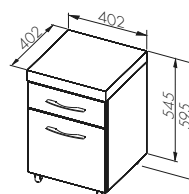

Consolă dublă / blat integral , 150

Lățime:	1500 mm	
Înălțime:	386 mm	
Adâncime:	500 mm	
		PRET NET
CULOARE	NR CAT.	[RON]
legno deschis	0401-293002	361
Stejar	0401-293102	398

Dulap pentru accesorii

Lățime:	402 mm	
Înălțime:	595 mm	
Adâncime:	402 mm	
		PRET NET
CULOARE	NR CAT.	[RON]
Alb/legno deschis	0403-293061	902
Alb/stejar	0403-293161	912