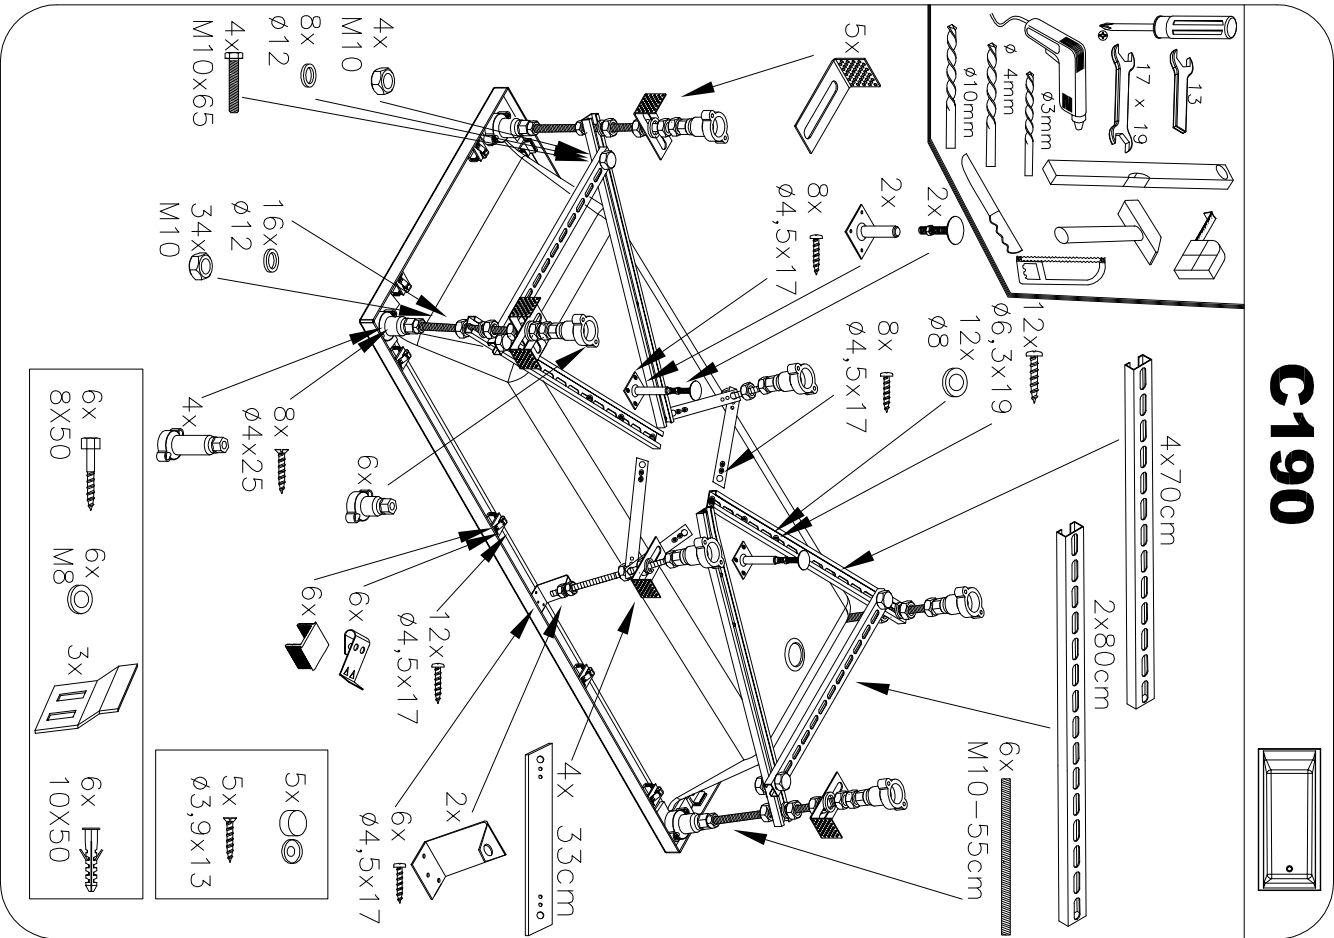

C190

1/4

C190

STEP 1

STEP 2

STEP 3

4x Ø12
14x M10
6x M10-55cm

6x	H cm	63	62	60	56	5	8
X cm	2	3	5	8			

1cm 2 3
PANEL
H cm

STEP 4

4x 3.3cm
Ø3mm
8x Ø4.5x17

3mm

4x

30cm

STEP 5

4x 70cm
6x Ø12
4x M10

70cm

70cm

70cm

70cm

70cm

70cm

CENTER

CENTER

STEP 6

12x Ø8
Ø6.3x19
Ø3mm

A/2

B/2

B/2

A/2

4x 70cm