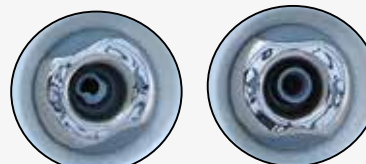

MIDIJETS – DUZE DE DIMENSIUNE MEDIE

TornadoJET™

MICROJET – DUZE DE DIMENSIUNE MICĂ

AIRJET – DUZE DE AER