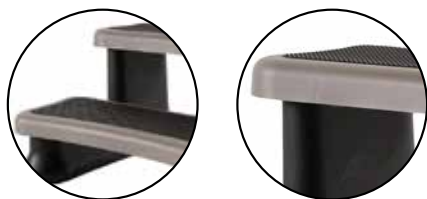

## BALUSTRADĂ WELLIS SPA GRIP

Construită din inox, permite o intrare și ieșire de siguranță. Anti-alunecare, mâner întărit cu spumă neagră.

## TAVĂ WELLIS SPAZIANO

Tavă la îndemână pe care puteți pune mâncare, băutură, cărți, pahare, ochelari etc. Bară din oțel inoxidabil.

## SCARĂ DE INTRARE WELLISTEP

Plastic rezistent la razele UV, suprafață din cauciuc anti-alunecare.

Dimensiuni: 900x610x400 mm.