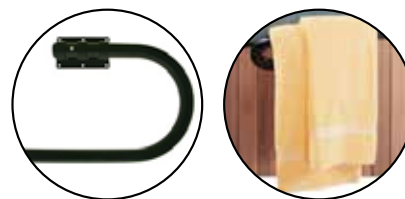

WELLIS TOWELBAR

Accesoriu la îndemână, pe care puteți stoca rufe sau prosoape.