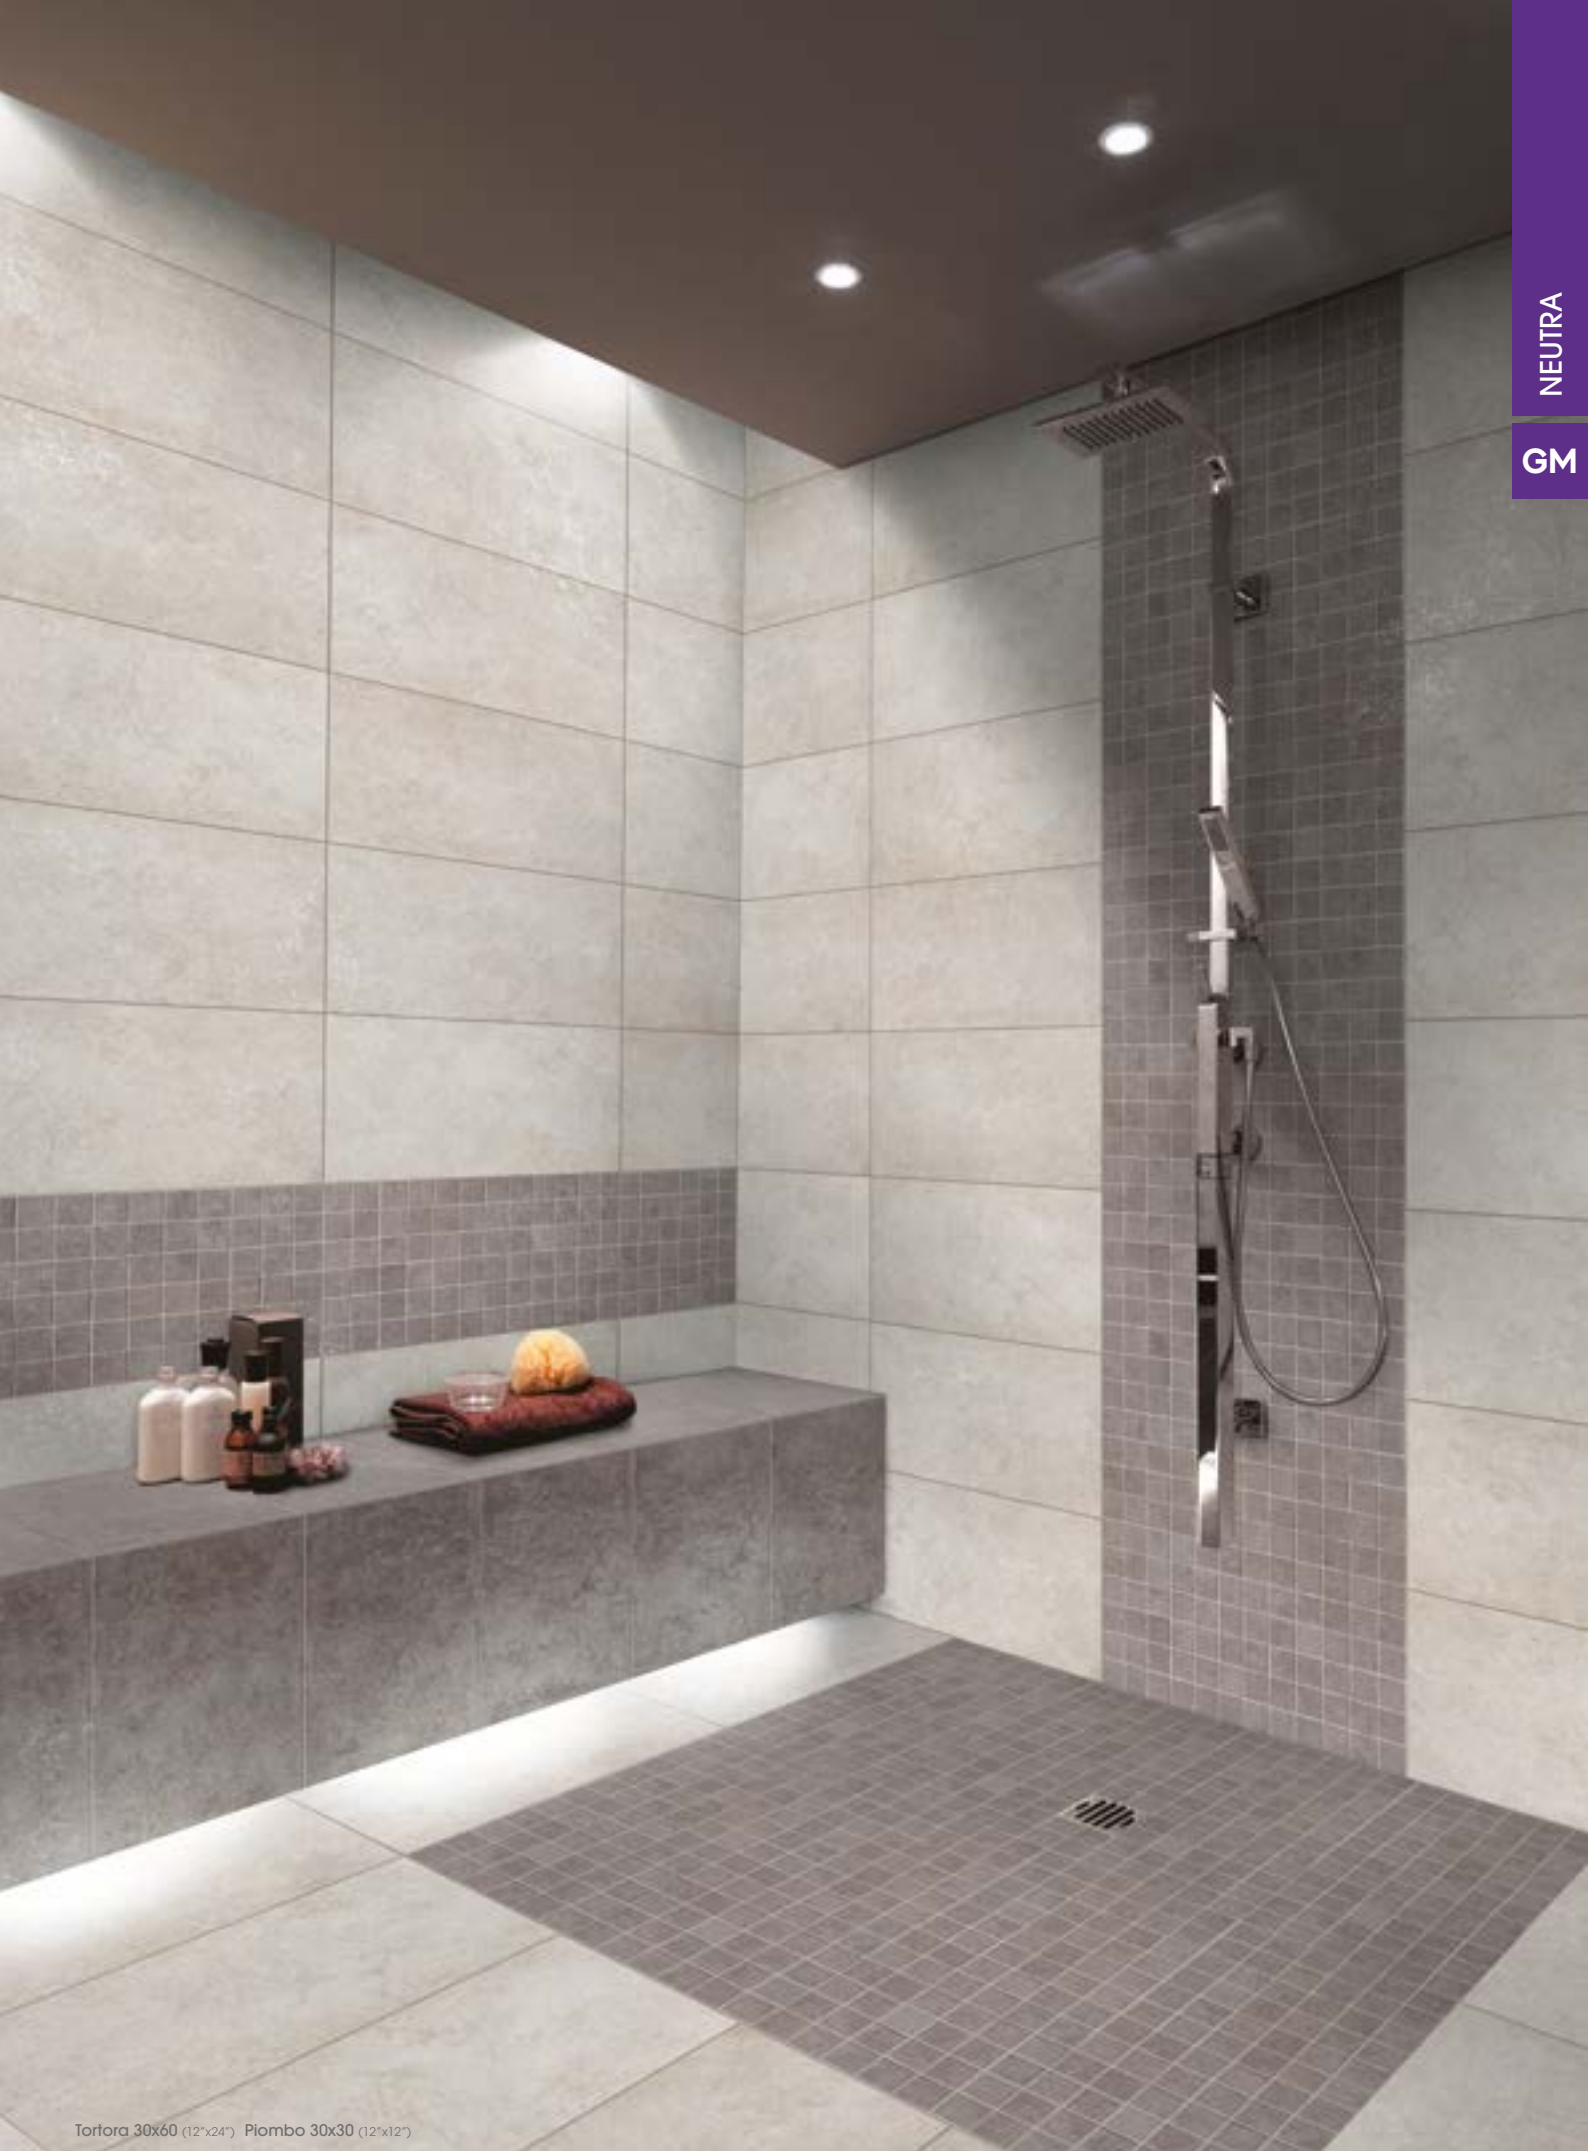

Mosaico 5x5 (2"x2")

29,7x29,7 (12"x12")
7670431 Avorio Rett. 124 ●

29,7x29,7 (12"x12")
7670421 Beige Rett. 124 ●

29,7x29,7 (12"x12")
7670231 Tortora Rett. 124 ●

29,7x29,7 (12"x12")
7670201 Grigio Rett. 124 ●

29,7x29,7 (12"x12")
7670221 Piombo Rett. 124 ●

29,7x29,7 (12"x12")
7670211 Nero Rett. 124 ●

Listello

3x59,5 (1.2"x24")
7662361 Argento Rett. 8 82 ▲

Bacchetta

2,5x59,5 (1"x24")
7681469 Oro Rett. 6 106 ▲

PEZZI SPECIALI trims - pieces speciales - formstücke - СОБЫЕЭЛЕМЕНТЫ

Battiscopa Naturale
7,5x60 (3"x24")
7670591 Grigio Naturale
7670631 Avorio Naturale
7670621 Beige Naturale
7670611 Nero Naturale
7670601 Piombo Naturale
7670581 Tortora Naturale
34 ▲ 14

Battiscopa Rett.
7,5x59,5 (3"x24")
7670651 Grigio Rett.
7670691 Avorio Rett.
7670681 Beige Rett.
7670671 Nero Rett.
7670661 Piombo Rett.
7670641 Tortora Rett.
34 ▲ 14

Battiscopa Naturale
9x45 (3.5"x18")
7652241 Grigio Naturale
7652361 Avorio Naturale
7652341 Beige Naturale
7652331 Nero Naturale
7652321 Piombo Naturale
7652301 Tortora Naturale
21 ▲ 12

IMBALLI packing - emballages - verpackung - УПАКОВКА

	mm.	PCS / BOX	M2 / BOX	BOX / PLT	M2 / PLT	KG. / PLT
60x60	10	3	1,08	40	43,20	960
59,5x59,5 Rett.	10	3	1,062	40	42,48	960
30x60	9	7	1,26	40	50,40	1040
29,7x59,5 Rett.	9	7	1,24	40	49,60	1000
45x45	9	7	1,42	26	36,92	720,20
44,5x44,5 Rett.	9	7	1,39	26	36,14	655,2
30x30	8	13	1,17	48	56,16	960
29,7x29,7 Rett.	9	11	0,97	48	46,56	912
29,7x29,7 Mosaico	9	11	0,97	30	29,10	570

Tortora 30x60 (12"x24") Piombo 30x30 (12"x12")