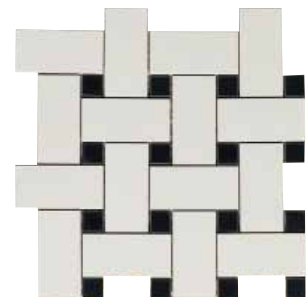

30x30 - 11"jx11"j
HOM 890 | Mosaico Intreccio B/N PEI V