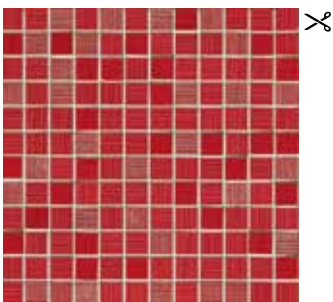

Corallo / Corniola

26x75
RVW 575N | Corallo 05
560

26x75
RVW D50K | Decoro Pixel Corallo 04
492

2x75
RVW X50K | Listello Pixel Corallo 06
270

52x75
RVW D54K | Composizione Floreale Corallo 10p
645

30x30
RVW 550L | Mosaico 2,5x2,5
Corallo 10
D-681