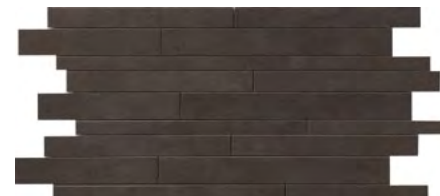

26x61 - 9¹³/₁₆"x23³/₈"
SFW D45 | INSERTO ONDE BEIGE

30x30 - 11¹³/₁₆"x11¹³/₁₆"
SFT 683 | MOSAICO 5x5
CAFFÈ R10

26x61 - 9¹³/₁₆"x23³/₈"
SFW D85 | INSERTO ONDE BIANCO

30x30 - 11¹³/₁₆"x11¹³/₁₆"
SFT 983 | MOSAICO 5x5
NERO

30x30 - 11¹³/₁₆"x11¹³/₁₆"
SFT 283 | MOSAICO 5x5
ANTRACITE

5x61 - 2"x23³/₈"
SFW X45K | LISTELLO ONDE BEIGE

30x30 - 11¹³/₁₆"x11¹³/₁₆"
SFT 683 | MOSAICO 5x5
CAFFÈ R10

5x61 - 2"x23³/₈"
SFW X85K | LISTELLO ONDE BIANCO

30x30 - 11¹³/₁₆"x11¹³/₁₆"
SFT 983 | MOSAICO 5x5
NERO

30x30 - 11¹³/₁₆"x11¹³/₁₆"
SFT 283 | MOSAICO 5x5
ANTRACITE

30x60 - 11¹³/₁₆"x23³/₈"
SFT 608K | MATTONCINO ANTRACITE

30x60 - 11¹³/₁₆"x23³/₈"
SFT 908K | MATTONCINO NERO