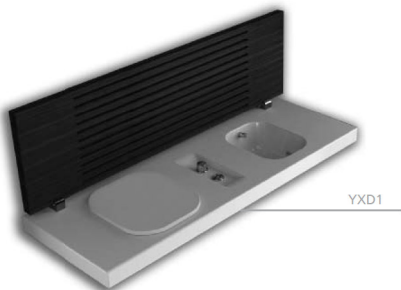

# G-FULL

1400x500 panca plurifunzionale vaso a sinistra  
plurifunctional bench wc left

Panca plurifunzionale con vaso e bidet integrati, versione vaso a sinistra. Miscelatore bidet, pulsante di scarico remoto, sedile, coperchio in legno massello con chiusura e apertura frizionata (YXB5) inclusi. Staffa speciale reversibile (YXB7) da ordinare separatamente. Cassetta di scarico non fornita da Hatria, (Geberit "Unica"). (vedi dettagli pag.17).

Multipurpose bench with integrated toilet and bidet, left-hand WC version. Bidet mixer, remote pushbutton, seat, cover in solid wood with clutch controlled opening and closing (YXB5) included. Special reversible bracket (YXB7) to be ordered separately. Geberit "Unica" cistern (YXDW) to be ordered separately. (see details pag.17).

1400x500mm • 100 kg

pavimento finito/finished floor level

vista frontale/front view

Cassetta di scarico da abbinare:  
Modello "UNICA" Geberit  
(non fornita da Hatria).  
Combined with cistern:  
Model "UNICA" Geberit.