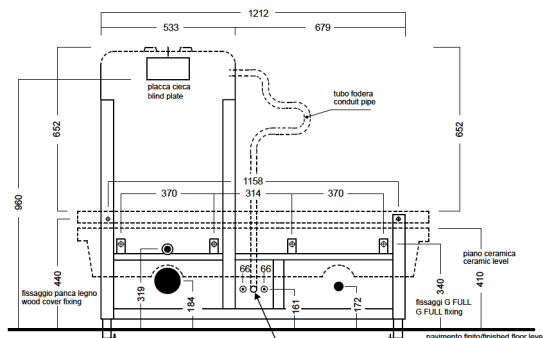

G-FULL

staffa per G-FULL vaso a sinistra
bracket for G-FULL wc left

pavimento finito/finished floor level

vista frontale/front view