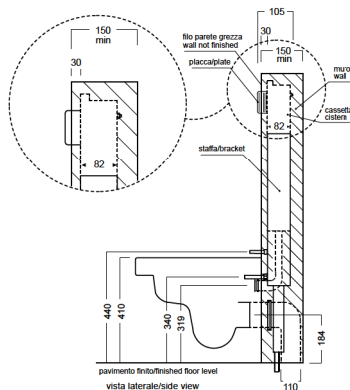

Cassetta di scarico da abbinare:
Modello "UNICA" Geberit
(non fornita da Hatria).
Combined with cistern:
Model "UNICA" Geberit.