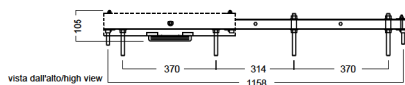

Cassetta di scarico da abbinare:
Modello "UNICA" Geberit
(non fornita da Hatria).
Combined with cistern:
Model "UNICA" Geberit.