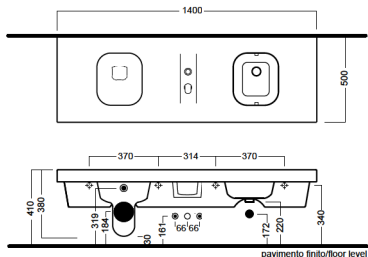

# G-FULL

1400x500 panca plurifunzionale vaso a sinistra  
plurifunctional bench wc left

Panca plurifunzionale con vaso e bidet integrati, versione vaso a sinistra. Miscelatore bidet, pulsante di scarico remoto, sedile, coperchio in legno massello con chiusura e apertura frizionata (YXB5) inclusi. Staffa speciale reversibile (YXB7) da ordinare separatamente. Cassetta di scarico non fornita da Hatria, (Geberit "Unica"). (vedi dettagli pag.17).

Multipurpose bench with integrated toilet and bidet, left-hand WC version. Bidet mixer, remote pushbutton, seat, cover in solid wood with clutch controlled opening and closing (YXB5) included. Special reversible bracket (YXB7) to be ordered separately. Geberit "Unica" cistern (YXDW) to be ordered separately. (see details pag.17).

1400x500mm • 100 kg