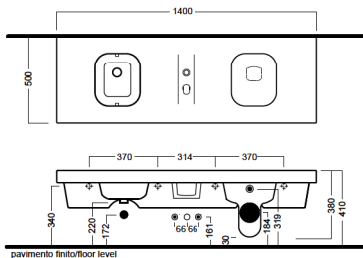

G-FULL

1400x500 panca plurifunzionale vaso a destra
plurifunctional bench wc right

Panca plurifunzionale con vaso e bidet integrati, versione vaso a sinistra. Miscelatore bidet, pulsante di scarico remoto, sedile, coperchio in legno massello con chiusura e apertura frizionata (YXB5) inclusi. Staffa speciale reversibile (YXB7) da ordinare separatamente. Cassetta di scarico non fornita da Hatria, (Geberit "Unica"). (vedi dettagli pag.17).

Multipurpose bench with integrated toilet and bidet, left-hand WC version. Bidet mixer, remote pushbutton, seat, cover in solid wood with clutch controlled opening and closing (YXB5) included. Special reversible bracket (YXB7) to be ordered separately. Geberit "Unica" cistern (YXDW) to be ordered separately. (see details pag.17).

1400x500mm • 100 kg

G-FULL

staffa per G-FULL vaso a destra
 bracket for G-FULL wc right

Cassetta di scarico da abbinare:
 Modello "UNICA" Geberit
 (non fornita da Hatria).
 Combined with cistern:
 Model "UNICA" Geberit.