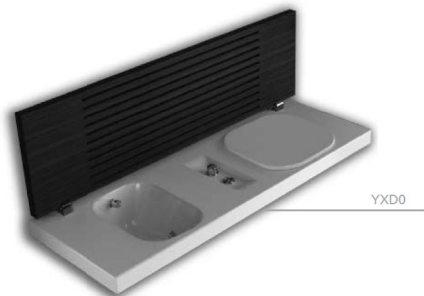

G-FULL

1400x500 panca plurifunzionale vaso a destra
plurifunctional bench wc right

Panca plurifunzionale con vaso e bidet integrati, versione vaso a sinistra. Miscelatore bidet, pulsante di scarico remoto, sedile, coperchio in legno massello con chiusura e apertura frizionata (YXB5) inclusi. Staffa speciale reversibile (YXB7) da ordinare separatamente. Cassetta di scarico non fornita da Hatria, (Geberit "Unica"). (vedi dettagli pag.17).

Multipurpose bench with integrated toilet and bidet, left-hand WC version. Bidet mixer, remote pushbutton, seat, cover in solid wood with clutch controlled opening and closing (YXB5) included. Special reversible bracket (YXB7) to be ordered separately. Geberit "Unica" cistern (YXDW) to be ordered separately. (see details pag.17).

1400x500mm • 100 kg

G-FULL

staffa per G-FULL vaso a destra
 bracket for G-FULL wc right

Cassetta di scarico da abbinare:
 Modello "UNICA" Geberit
 (non fornita da Hatria).
 Combined with cistern:
 Model "UNICA" Geberit.