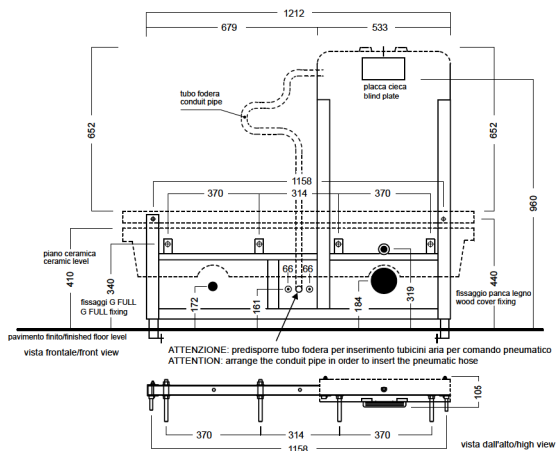

G-FULL

1400x500 panca plurifunzionale vaso a destra
plurifunctional bench wc right

Panca plurifunzionale con vaso e bidet integrati, versione vaso a sinistra. Miscelatore bidet, pulsante di scarico remoto, sedile, coperchio in legno massello con chiusura e apertura frizionata (YXB5) inclusi. Staffa speciale reversibile (YXB7) da ordinare separatamente. Cassetta di scarico non fornita da Hatria, (Geberit "Unica"). (vedi dettagli pag.17).

Multipurpose bench with integrated toilet and bidet, left-hand WC version. Bidet mixer, remote pushbutton, seat, cover in solid wood with clutch controlled opening and closing (YXB5) included. Special reversible bracket (YXB7) to be ordered separately. Geberit "Unica" cistern (YXDW) to be ordered separately. (see details pag.17).

1400x500mm • 100 kg

G-FULL

staffa per G-FULL vaso a destra
 bracket for G-FULL wc right

Cassetta di scarico da abbinare:
 Modello "UNICA" Geberit
 (non fornita da Hatria).
 Combined with cistern:
 Model "UNICA" Geberit.