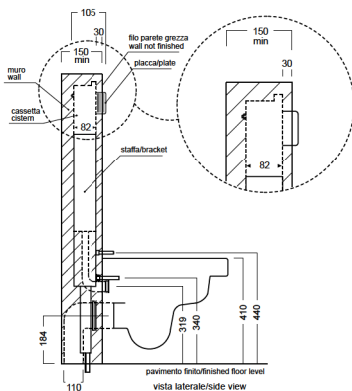

G-FULL

1400x500 panca plurifunzionale vaso a destra
plurifunctional bench wc right

Panca plurifunzionale con vaso e bidet integrati, versione vaso a sinistra. Miscelatore bidet, pulsante di scarico remoto, sedile, coperchio in legno massello con chiusura e apertura frizionata (YXB5) inclusi. Staffa speciale reversibile (YXB7) da ordinare separatamente. Cassetta di scarico non fornita da Hatria, (Geberit "Unica"). (vedi dettagli pag.17).

Multipurpose bench with integrated toilet and bidet, left-hand WC version. Bidet mixer, remote pushbutton, seat, cover in solid wood with clutch controlled opening and closing (YXB5) included. Special reversible bracket (YXB7) to be ordered separately. Geberit "Unica" cistern (YXDW) to be ordered separately. (see details pag.17).

1400x500mm • 100 kg

G-FULL

staffa per G-FULL vaso a destra
 bracket for G-FULL wc right

Cassetta di scarico da abbinare:
 Modello "UNICA" Geberit
 (non fornita da Hatria).
 Combined with cistern:
 Model "UNICA" Geberit.