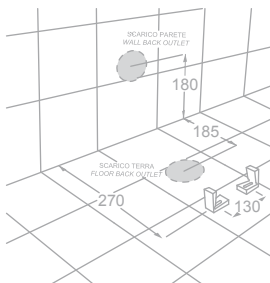

NIDO

vaso scarico universale
universal outlet wc

Vaso scarico universale. Curva tecnica (YH17) inclusa.

Sedile frenato in termoindurente (Y0TR) oppure sedile in termoindurente (Y0TE) e fissaggio orizzontale (YR48) da ordinare separatamente.

Universal outlet wc. PVC s'trap (YH17) included.

Thermosetting soft close seat cover (Y0TR) or thermosetting seat cover (Y0TE) and horizontal fixing (YR48) to be ordered separately.

355x555 mm • 26,5 kg