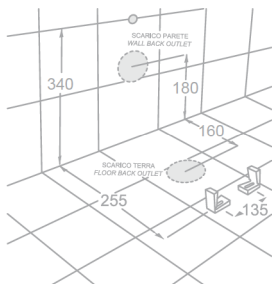

ERIKA PRO

vaso scarico universale
universal outlet wc

Vaso scarico universale. Curva tecnica (YH17) inclusa.
Sedile frenato in termoindurente (YXAG) oppure sedile in termoindurente (YXAH) e fissaggio orizzontale (YR48) da ordinare separatamente.
Universal outlet wc. PVC s'trap (YH17) included.
Thermosetting soft close seat cover (YXAG) or thermosetting seat cover (YXAH) an horizontal fixing (YR48) to be ordered separately.

370x530 mm • 22 kg