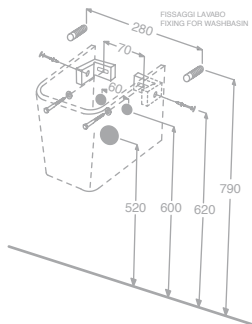

# ERIKA PRO

45 lavabo con semicolonna  
washbasin with siphon cover

Monoforo (predisposizione triforo). Da installare sospeso a muro o su mobile.  
Può essere integrato con semicolonna (YXBK) o colonna (Y0TC).  
Fissaggio lavabo (YR47) e fissaggio semicolonna (Y0IQ) da ordinare separatamente.  
One hole (predisposed three holes). To be installed on the wall or on the countertop.  
Can be combined with siphon cover (YXBK) or pedestal (Y0TC).  
Fixing for washbasin (YR47) and fixing for siphon cover (Y0IQ) to be ordered separately.

450x380 mm • 13,5 kg