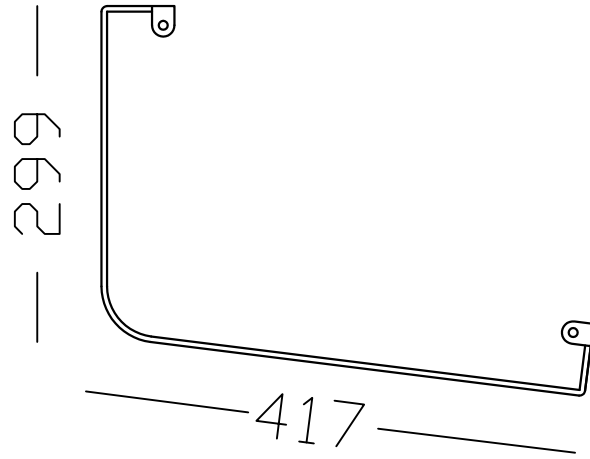

PORTASCIUGAMANI TRAPEZOIDALE SINISTRO

YAA2