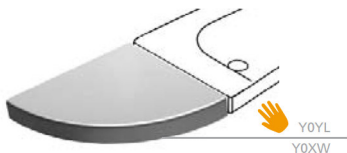

GRANDANGOLO

50 ripiani sinistro e destro
shelves left and right

Ripiani in ceramica. Possono essere installati singolarmente oppure abbinati ai lavabi Grandangolo. Fissaggio lavabo (YR47) incluso.

Ceramic shelves. Can be installed singly or combined with Grandangolo washbasins. Fixing for washbasin (YR47) included.

500x500 mm • 14 kg