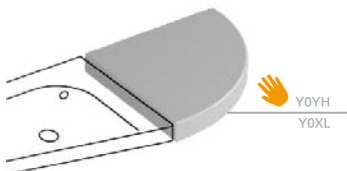

GRANDANGOLO

50 ripiani sinistro e destro
shelves left and right

Ripiani in ceramica. Possono essere installati singolarmente oppure abbinati ai lavabi Grandangolo. Fissaggio lavabo (YR47) incluso.

Ceramic shelves. Can be installed singly or combined with Grandangolo washbasins. Fixing for washbasin (YR47) included.

500x500 mm • 14 kg