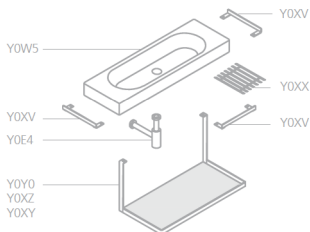

AREA

110x35 lavabo
washbasin

Senza fori (predisposto per rubinetteria monoforo in 2 posizioni).
Da installare sospeso a muro o su mobile. Fissaggio lavabo (YR47) da ordinare separatamente. Istruzioni per diaframmazione fori rubinetteria (p.264).
Abbinabile ai ripiani Area (p. 39).

Without holes (predisposed for one hole faucet in 2 positions). Can be installed on the wall or on the countertop. Fixing for washbasin (YR47) to be ordered separately. Faucet holes diaphragm instructions (p.264). Combined with Area shelf (p.39).

1100x350 mm • 24,5 kg