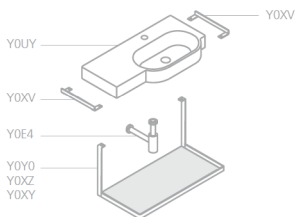

AREA

90x45 lavabo destro
washbasin right

Monoforo (predisposizione triforo).

Da installare sospeso a muro, su mobile o con A-WOOD (p.260).

Fissaggio lavabo (YR47) da ordinare separatamente.

Abbinabile al ripiano Area (p. 39).

One hole (predisposed three holes).

Can be installed on the wall, on the countertop or with A-WOOD (p.260).

Fixing for washbasin (YR47) to be ordered separately. Combined with Area shelf (p.39).

900x450 mm • 22 kg