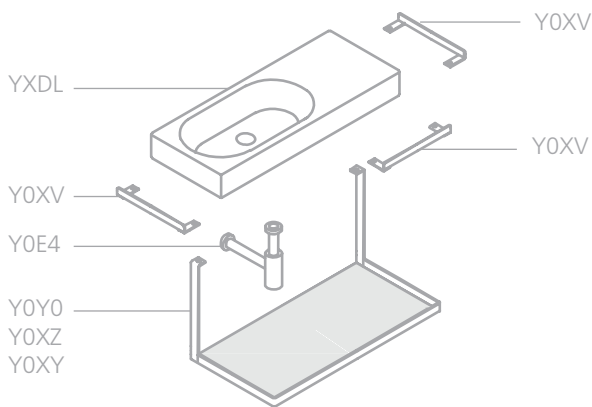

AREA

90x35 lavabo
washbasin

Senza fori (predisposto per rubinetteria monoforo in 2 posizioni). Da installare sospeso a muro, in appoggio su piano (YXEQ), su mobile o con A-WOOD (p.260). Fissaggio lavabo (YR47) da ordinare separatamente.

Abbinabile al ripiano Area (p. 39).

Without holes (predisposed for one hole faucet in 2 positions). Can be installed on the wall, surface-mounted (YXEQ), on the countertop or with A-WOOD (p.260). Fixing for washbasin (YR47) to be ordered separately. Combined with Area shelf (p.39).

900x350 mm • 23 kg

Apertura per installazione su piano
Hole for surface installation