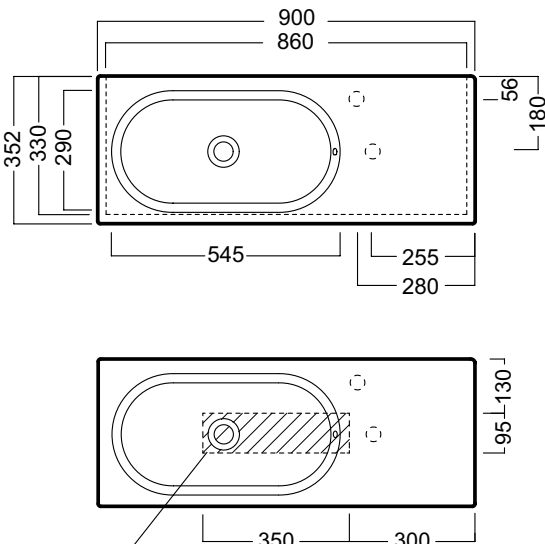

AREA

90x35 lavabo
washbasin

Senza fori (predisposto per rubinetteria monoforo in 2 posizioni). Da installare sospeso a muro, in appoggio su piano (YXEQ), su mobile o con A-WOOD (p.260). Fissaggio lavabo (YR47) da ordinare separatamente.

Abbinabile al ripiano Area (p. 39).

Without holes (predisposed for one hole faucet in 2 positions). Can be installed on the wall, surface-mounted (YXEQ), on the countertop or with A-WOOD (p.260). Fixing for washbasin (YR47) to be ordered separately. Combined with Area shelf (p.39).

900x350 mm • 23 kg

Apertura per installazione su piano
Hole for surface installation