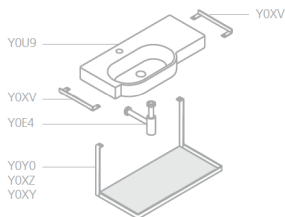

## 90x45 lavabo sinistro washbasin left

Monoforo (predisposizione triforo).

Da installare sospeso a muro, su mobile o con A-WOOD (p.260).

Fissaggio lavabo (YR47) da ordinare separatamente.

Abbinabile al ripiano Area (p. 39).

One hole (predisposed three holes).

Can be installed on the wall, on the countertop or with A-WOOD (p.260).

Fixing for washbasin (YR47) to be ordered separately. Combined with Area shelf (p.39).

900x450 mm • 22 kg