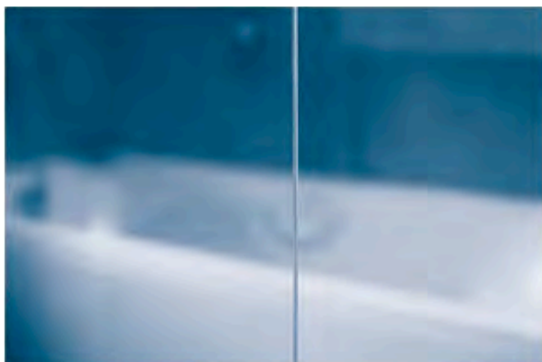

Tipuri de geam la cabinele, ușile și pereții de duș de la RAVAK

Sticlă securizată TRANSPARENTĂ (fără decor)

*Supernova
Blix
Rapier
Pivot
SmartLine
GlassLine
Elegance*

Sticlă securizată GRAPE

*Supernova
Rapier*

Sticlă securizată MATRIX

GlassLine

Geam de plastic PEARL

*Supernova
Rapier*

Geam de plastic RAIN

Supernova