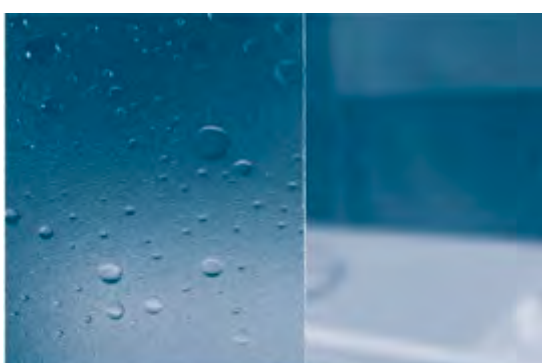

Tipuri de geam la cabinele, ușile și pereții de duș de la RAVAK

Sticlă securizată TRANSPARENTĂ (fără decor)

*Supernova
Blix
Rapier
Pivot
SmartLine
GlassLine
Elegance*

Sticlă securizată GRAPE

*Supernova
Rapier*

Sticlă securizată MATRIX

GlassLine

Geam de plastic PEARL

*Supernova
Rapier*

Geam de plastic RAIN

Supernova