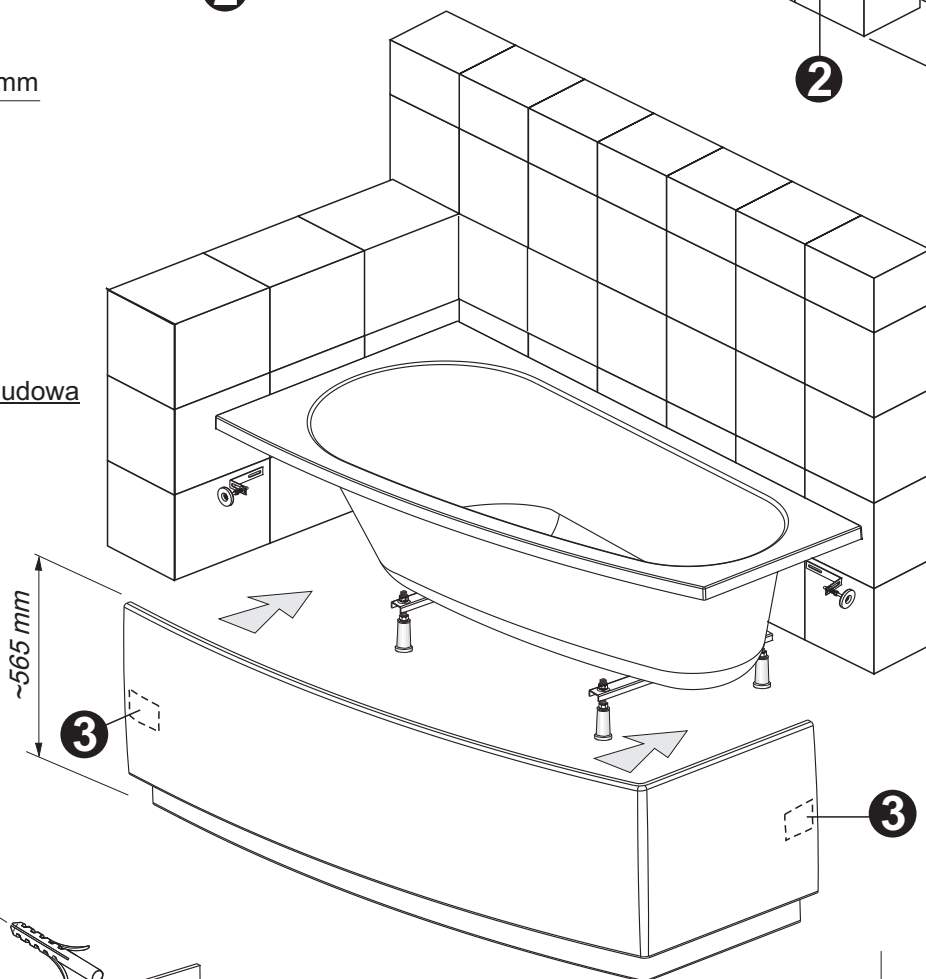

MONTAŻ OBUDOWY WANNA SIMI

- 1 - WSPORNIK
- 2 - MAGNES
- 3 - PŁYTKA

UWAGA ! Uszczelnić odpowiednim silikonem po napełnieniu wodą!

052-011-000066UP
050309