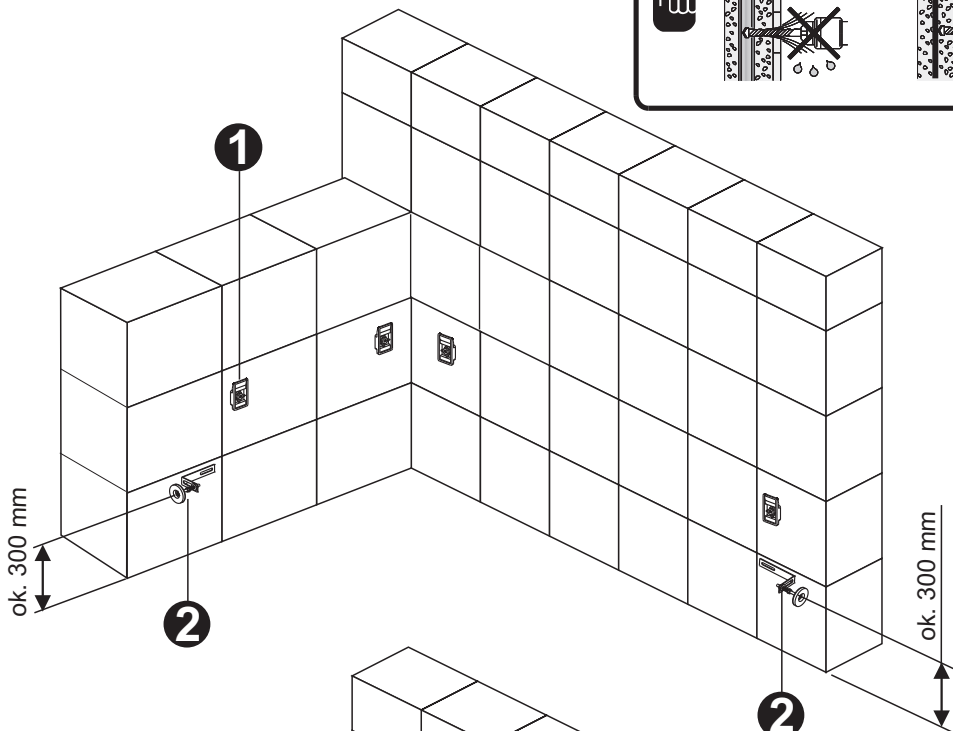

MONTAŻ OBUDOWY WANNA SIMI

- 1 - WSPORNIK
- 2 - MAGNES
- 3 - PŁYTKA

UWAGA ! Uszczelnić odpowiednim silikonem po napełnieniu wodą!

052-011-000066UP
050309