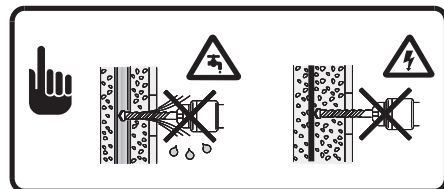

MONTAŻ OBUDOWY WANNA SIMI

- 1 - WSPORNIK
- 2 - MAGNES
- 3 - PŁYTKA

UWAGA ! Uszczelnić odpowiednim silikonem po napełnieniu wodą!

052-011-000066UP
050309