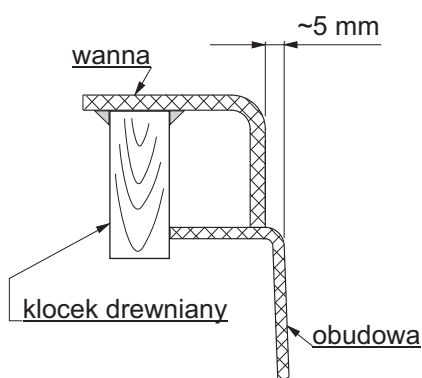

MONTAŻ OBUDOWY WANNA SIMI

- 1 - WSPORNIK
- 2 - MAGNES
- 3 - PŁYTKA

UWAGA ! Uszczelnić odpowiednim silikonem po napełnieniu wodą!

052-011-000066UP
050309