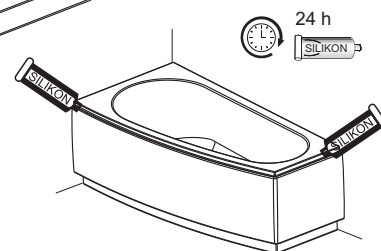

MONTAŻ OBUDOWY WANNA SIMI

- 1 - WSPORNIK
- 2 - MAGNES
- 3 - PŁYTKA

UWAGA ! Uszczelnić odpowiednim silikonem po napełnieniu wodą!

052-011-000066UP
050309