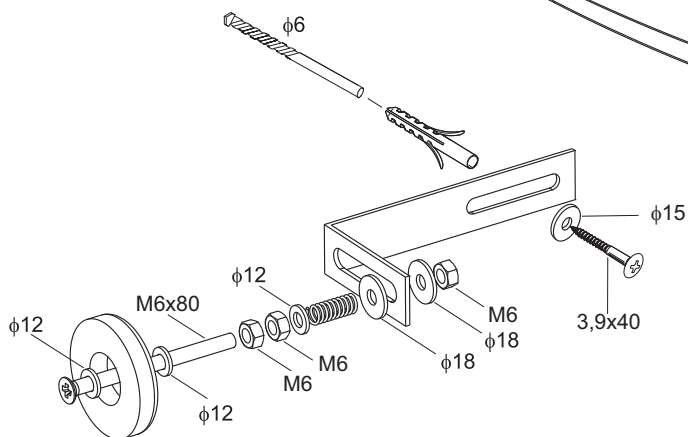

MONTAŻ OBUDOWY WANNA SIMI

- 1 - WSPORNIK
- 2 - MAGNES
- 3 - PŁYTKA

UWAGA ! Uszczelnić odpowiednim silikonem po napełnieniu wodą!

052-011-000066UP
050309