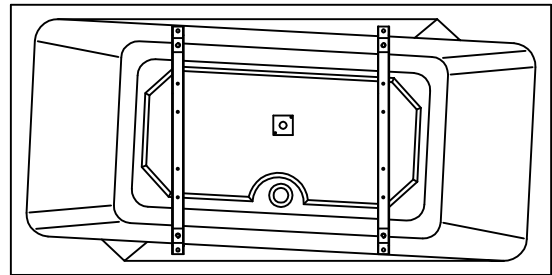

**SPLOŠNO NAVODILO ZA MONTAŽO PODNOŽJA  
OPĆE UPUTSTVO ZA MONTAŽU POSTOLJA**

NABUCCO 190x120

NORMA 190x95

GLORIANA 190x110

OPERA 180