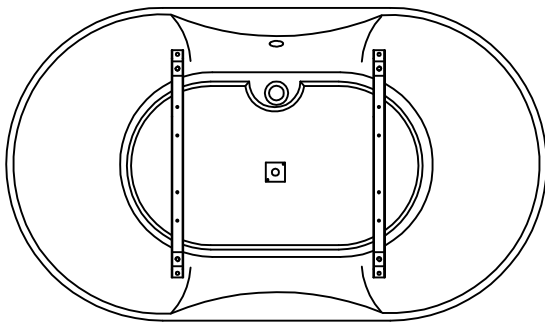

**SPLOŠNO NAVODILO ZA MONTAŽO PODNOŽJA  
OPĆE UPUTSTVO ZA MONTAŽU POSTOLJA**

NABUCCO 190x120

NORMA 190x95

GLORIANA 190x110

OPERA 180