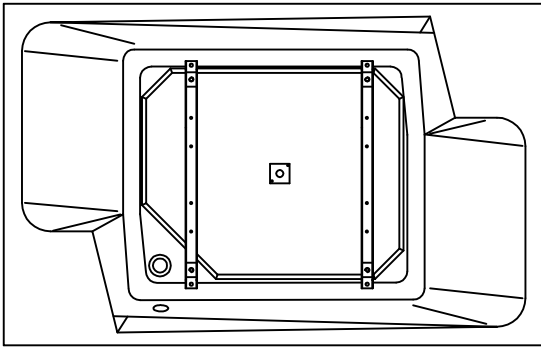

**SPLOŠNO NAVODILO ZA MONTAŽO PODNOŽJA  
OPĆE UPUTSTVO ZA MONTAŽU POSTOLJA**

NABUCCO 190x120

NORMA 190x95

GLORIANA 190x110

OPERA 180