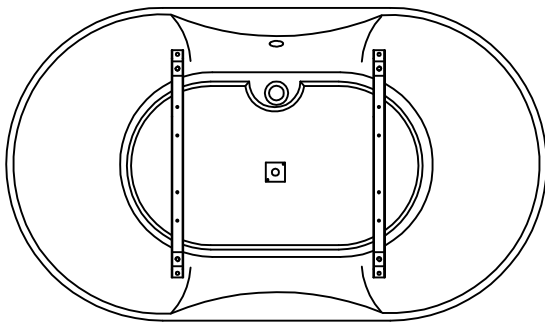

**SPLOŠNO NAVODILO ZA MONTAŽO PODNOŽJA**  
**OPĆE UPUTSTVO ZA MONTAŽU POSTOLJA**

NABUCCO 190x120

NORMA 190x95

GLORIANA 190x110

OPERA 180