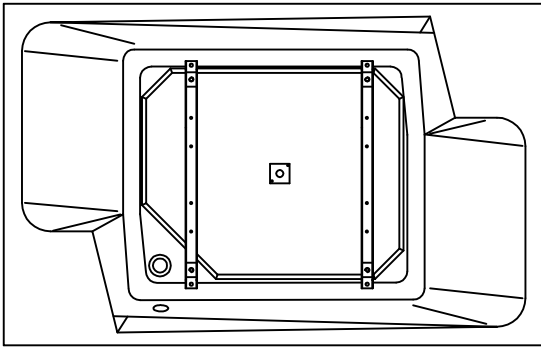

**SPLOŠNO NAVODILO ZA MONTAŽO PODNOŽJA**  
**OPĆE UPUTSTVO ZA MONTAŽU POSTOLJA**

NABUCCO 190x120

NORMA 190x95

GLORIANA 190x110

OPERA 180