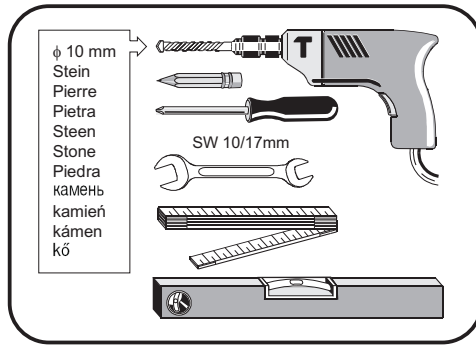

Obudowa wanny LINEA

1a.

2a.

3a.

24 h
 SILIKON

081211

051-011-0000803P

1b.

2b.

3b.

24 h

SILIKON