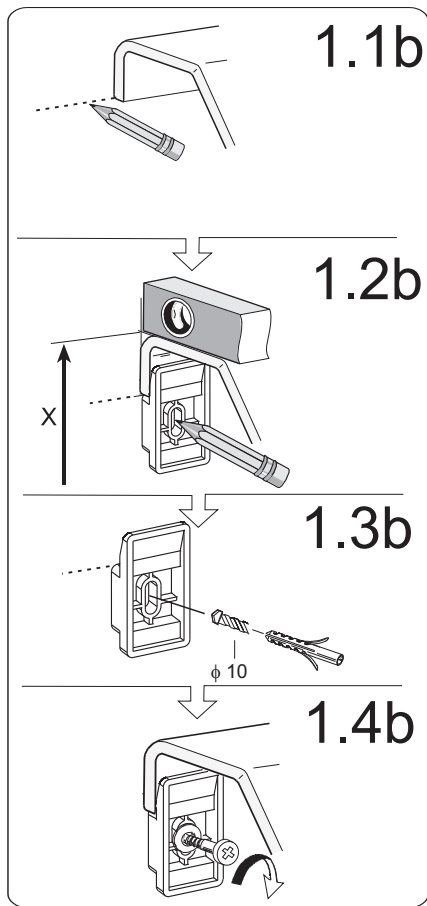

Obudowa wanny LINEA

1a.

2a.

3a.

24 h
 SILIKON

081211

051-011-0000803P

1b.