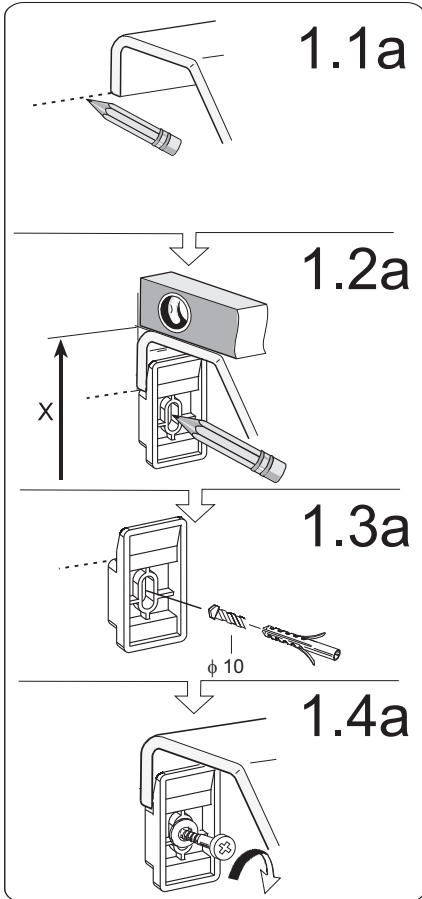

Obudowa wanny LINEA

1a.

2a.

3a.

24 h
 SILIKON

081211

051-011-0000803P

1b.

2b.

3b.

24 h

SILIKON