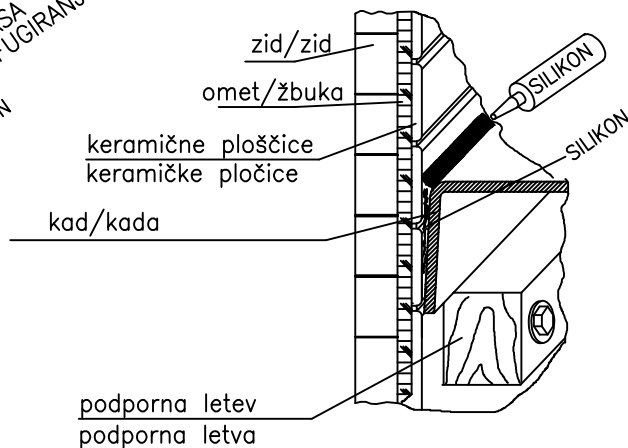

VARIANTE VZIDAVE OB ZIDU
VARIJANTE UZIDAVNJA UZ ZID

Lesena letev premazana z vodoodpornim premazom za optimalno nosilnost roba
Drvena letva premazana vodoodpornim premazom za optimalnu nosivost ruba

VARIANTE VZIDAVE PREDNJE STRANI
VARIJANTE UZIDAVANJA PREDNJE STRANE

MONTAŽA SIFONA
MONTAŽA SIFONA

MONTAŽA PODNOŽJA
MONTAŽA PODNOŽJA

kopalna kad
kada za kupanje

gumeno tesnilo
gumijasto tesnilo

kopalna kad
kada za kupanje

gumeno tesnilo
gumijasto brtvilo