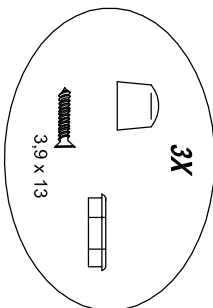

**TP ARABELLA SOLE**

Ø6 mm  
Ø3.5 mm

1

3 X

Ø6  
4 X 40

3X

3.9 x 13

Ø6 mm

3

4

6

3 kom. 3.9 x 13

Ø3.5 mm

5

24 h

7