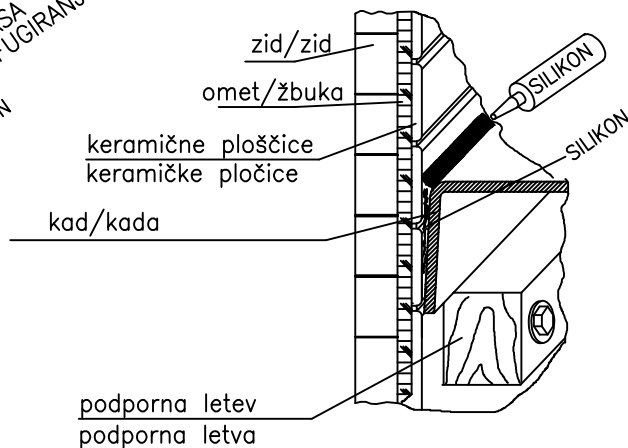

**VARIANTE VZIDAVE OB ZIDU**  
**VARIJANTE UZIDAVNJA UZ ZID**

Lesena letev premazana z vodoodpornim premazom za optimalno nosilnost roba  
Drvena letva premazana vodoodpornim premazom za optimalnu nosivost ruba

VARIANTE VZIDAVE PREDNJE STRANI  
VARIJANTE UZIDAVANJA PREDNJE STRANE

MONTAŽA SIFONA  
MONTAŽA SIFONA

MONTAŽA PODNOŽJA  
MONTAŽA PODNOŽJA

kopalna kad  
kada za kupanje

gumeno tesnilo  
gumijasto tesnilo

kopalna kad  
kada za kupanje