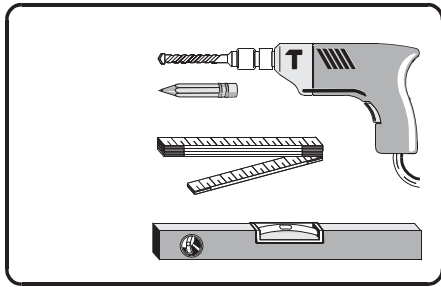

# Wskazówki montażowe lustro DECORA

**Uwaga**  
do mocowania lustro na ścianie  
stosować odpowiednie kołki  
dobre do rodzaju podłoża