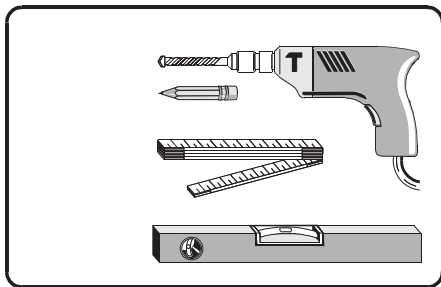

# Wskazówki montażowe lustro DECORA

**Uwaga**  
do mocowania lustro na ścianie  
stosować odpowiednie kołki  
dobre do rodzaju podłoża